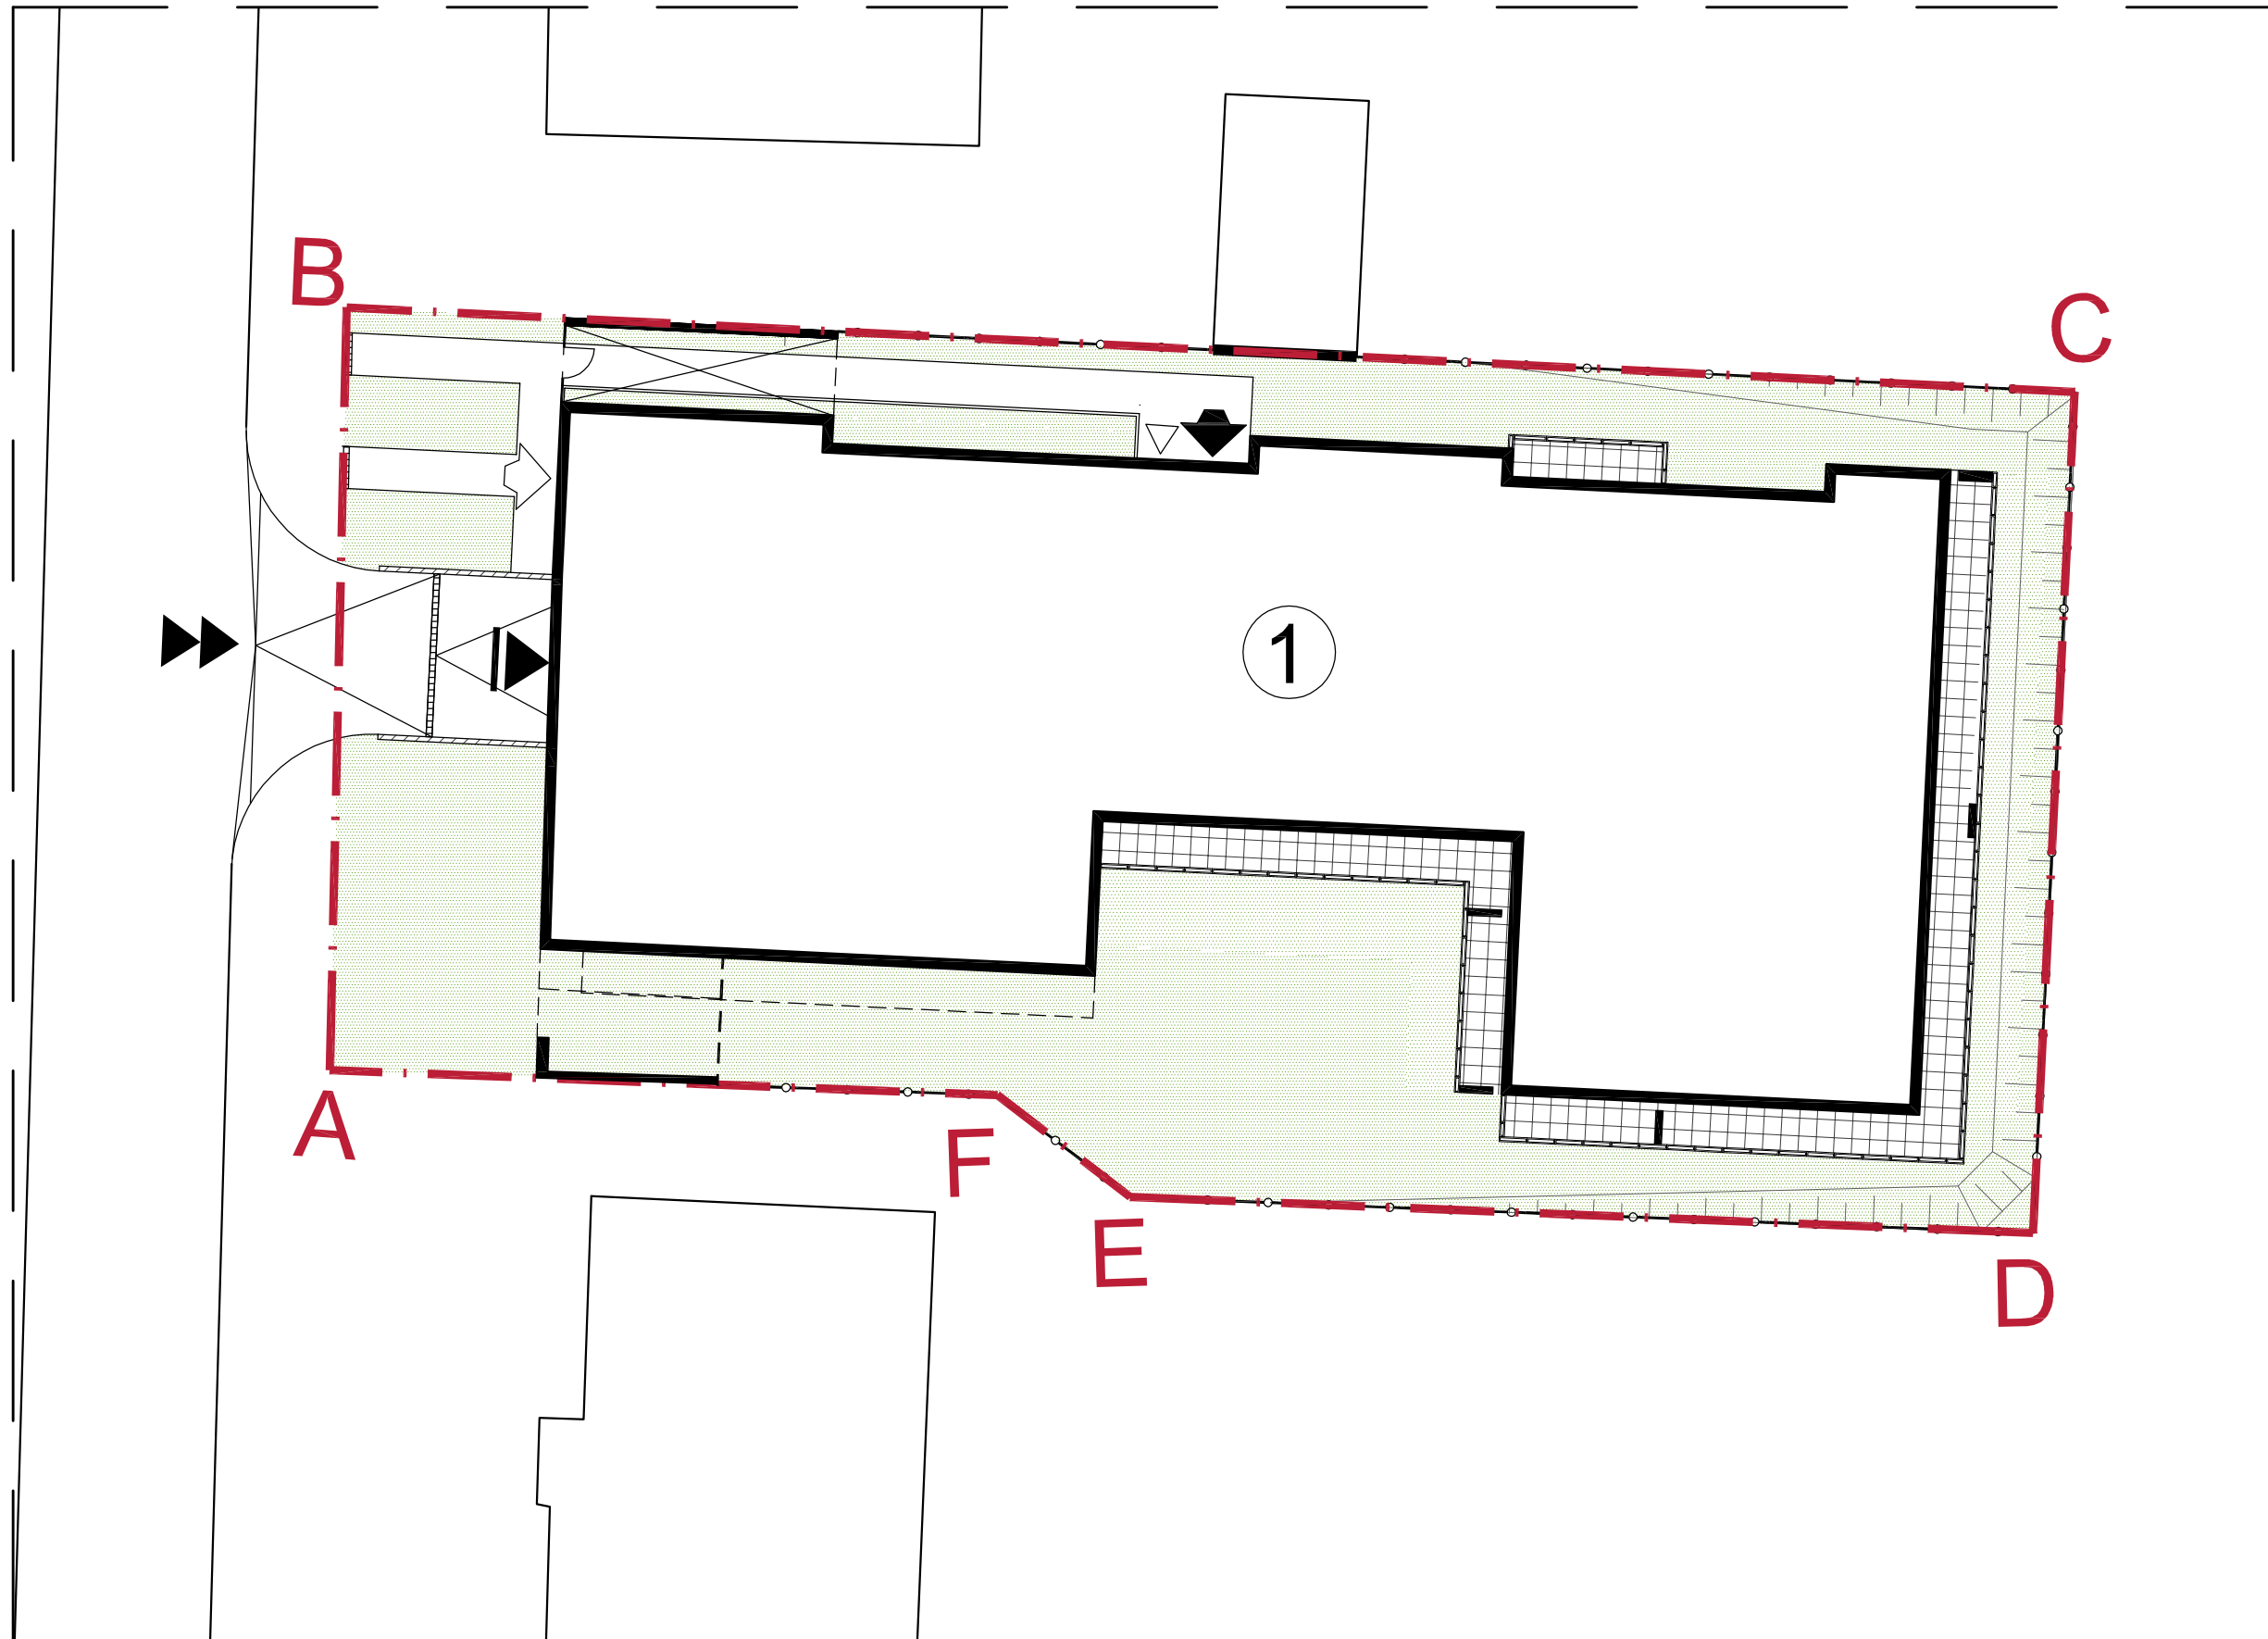

BUDYNEK MIESZKALNY WIELORODZINNY
„VILLA CALMA”
PRZY UL. ŚNIADECKICH W KIELCACH

ZAGOSPODAROWANIE TERENU

Projekt:

LEGENDA:

① - projektowany budynek

A-H - granica terenu inwestycji

Powierzchnie mieszkań mogą ulec zmianom.

Przedstawione plany nie stanowią oferty handlowej w rozumieniu kodeksu cywilnego.

SKALA 1:250